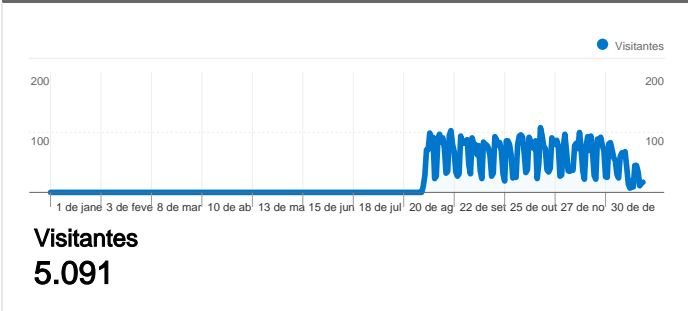

Uso do site

12.858 Visitas

82,00% Taxa de rejeição

15.817 Exibições de página

00:00:48 Tempo médio no site

1,23 Páginas/visita

39,57% % de novas visitas

Visão geral dos visitantes

Cobertura do mapa world

Visão geral das fontes de tráfego

Visão geral de conteúdo

| Páginas | Exibições de página | % de exibições de página |
|-------------------------------|---------------------|--------------------------|
| /principal.htm | 15.816 | 99,99% |
| /translate_c?hl=en&prev=/sear | 1 | 0,01% |

5.091 pessoas visitaram esse site

-  **12.858** Visitas
-  **5.091** Número absoluto de visitantes únicos
-  **15.817** Exibições de página
-  **1,23** Média de exibições de página
-  **00:00:48** Tempo no site
-  **82,00%** Taxa de rejeição
-  **39,17%** Novas visitas