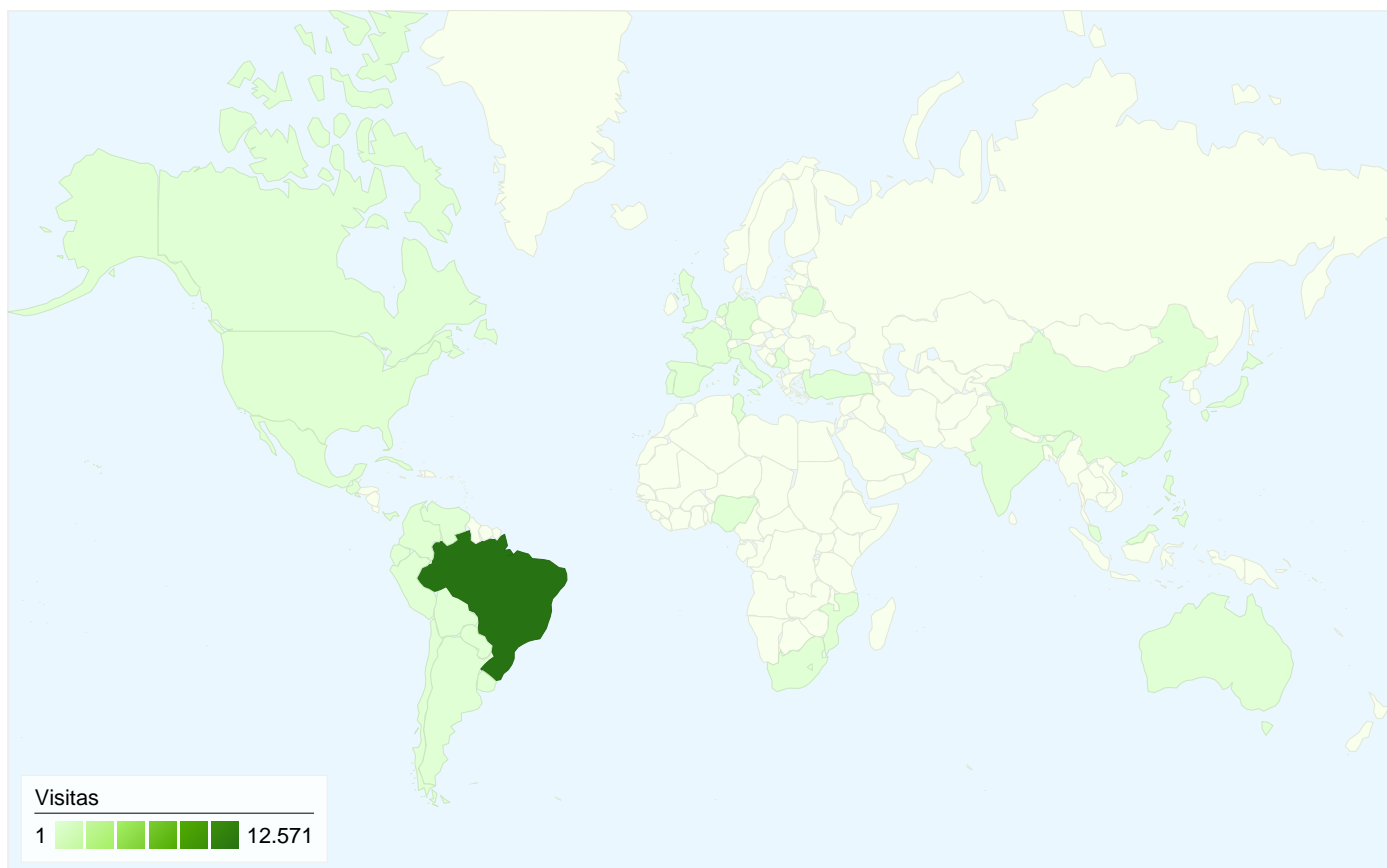

12.858 visitas vieram de 40 países/territórios

Uso do site

País/território	Visitas	Páginas/visita	Tempo médio no site	% de novas visitas	Taxa de rejeição
Visitas 12.858 % do total do site: 100,00%	Páginas/visita 1,23 Média do site: 1,23 (0,00%)	Tempo médio no site 00:00:48 Média do site: 00:00:48 (0,00%)	% de novas visitas 39,17% Média do site: 39,57% (-1,00%)	Taxa de rejeição 82,00% Média do site: 82,00% (0,00%)	
Brazil	12.571	1,23	00:00:47	38,63%	81,99%
United States	64	1,25	00:01:46	59,38%	81,25%
Colombia	61	1,08	00:00:14	50,82%	93,44%
Portugal	30	1,27	00:00:32	86,67%	76,67%
United Kingdom	20	1,45	00:02:13	50,00%	75,00%
Spain	14	1,21	00:02:27	35,71%	92,86%
Germany	12	1,33	00:02:08	50,00%	83,33%
Uruguay	8	1,12	00:00:05	25,00%	87,50%
Japan	7	1,14	00:00:06	71,43%	85,71%
Chile	6	1,83	00:09:20	83,33%	50,00%

1 - 10 de 40