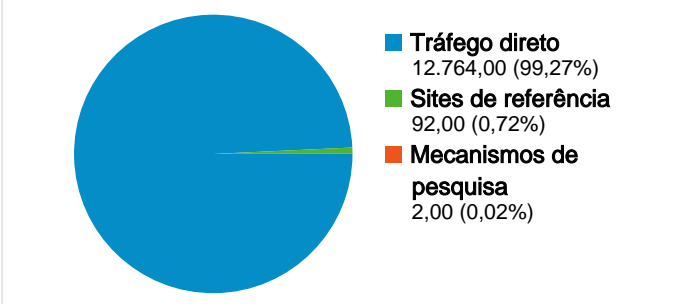

Uso do site

12.858 Visitas

82,00% Taxa de rejeição

15.817 Exibições de página

00:00:48 Tempo médio no site

1,23 Páginas/visita

39,57% % de novas visitas

Visão geral dos visitantes

Cobertura do mapa world

Visão geral das fontes de tráfego

Visão geral de conteúdo

| Páginas | Exibições de página | % de exibições de página |
|-------------------------------|---------------------|--------------------------|
| /principal.htm | 15.816 | 99,99% |
| /translate_c?hl=en&prev=/sear | 1 | 0,01% |

5.091 pessoas visitaram esse site

-  **12.858** Visitas
-  **5.091** Número absoluto de visitantes únicos
-  **15.817** Exibições de página
-  **1,23** Média de exibições de página
-  **00:00:48** Tempo no site
-  **82,00%** Taxa de rejeição
-  **39,17%** Novas visitas